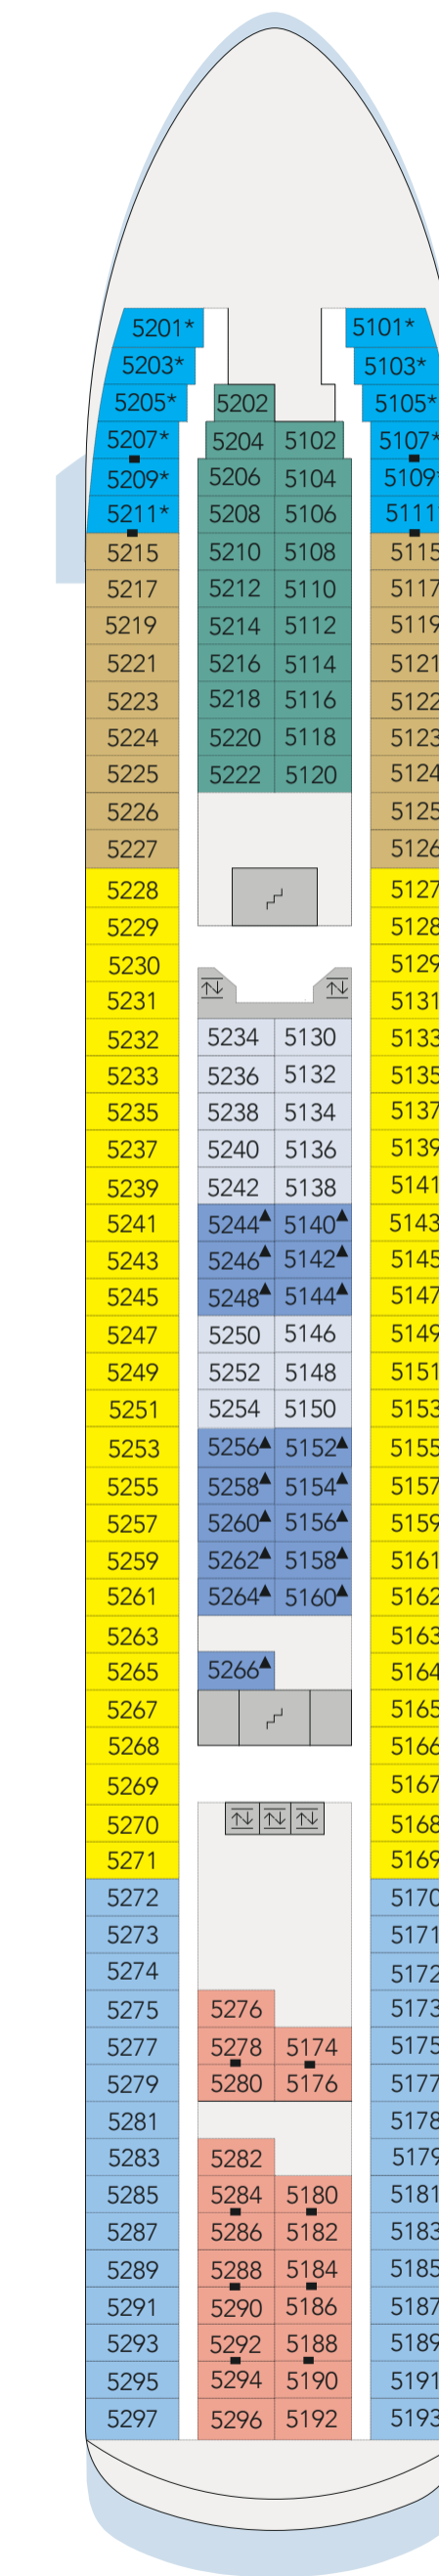

УСЛОВНЫЕ ОБОЗНАЧЕНИЯ

1. Бар Ibiza
2. Солнечная палуба
3. Площадка для волейбола/баскетбола
4. Бассейн
5. Кальян Shisha Corner
6. Бар у бассейна
7. СПА-центр
8. Театр Grande
9. Клуб для подростков
10. Салон красоты
11. Фитнес-клуб
12. Детский центр
13. Зал виртуальной реальности
14. Бар Lambada
15. Библиотека
16. Ресторан Riviera
17. Бар Sunrise
18. Детский клуб
19. Игровая комната
20. Экскурсионное бюро
21. Бар Astoria
22. Казино
23. Ресторан Selection
24. Магазины Duty Free
25. VIP Europe
26. Ресторан Europe
27. Отдел по работе с гостями
28. Ресепшен (Стойка информации)
29. Прогулочная палуба
30. Место посадки на тендер
31. Медицинский центр

СЬЮТЫ

- ▲ RS 7 палуба (нос)
- ▲ JS 7 палуба (нос)

КАЮТЫ С БАЛКОНОМ

- BA 7 палуба (нос)
- BB 7 палуба (корма)

КАЮТЫ С ОКНОМ

- OA 4 и 5 палубы (середина)
- OB 4 и 5 палубы (нос)
- OC 4 и 5 палубы (корма)
- OD 4 палуба (нос)
- OE 5 палуба (нос)

КАЮТЫ С ИЛЛЮМИНАТОРОМ

- PA 4 палуба (корма)
- PB 4 палуба (нос)

КАЮТЫ С ОКНОМ (ВИД ЗАГОРОЖЕН)

- ▲ OV 6 и 7 палубы (середина)
- OW 6 и 7 палубы (корма)
- \* OX 6 палуба (нос)
- ▲ OY 6 палуба (корма)
- ▲ OZ 6 палуба (нос, корма)
- ⌚ OH 6 и 7 палубы (середина)

КАЮТЫ БЕЗ ОКНА

- IA 4 и 5 палубы (середина)
- ▲ IB 4 и 5 палубы (середина)
- IC 6 и 7 палубы (нос)
- ID 4, 5 и 6 палубы (нос)
- IE 4, 5, 6 и 7 палубы (корма)

▲ 3-х местное размещение

⊙ Балконы

\* 4-х местное размещение