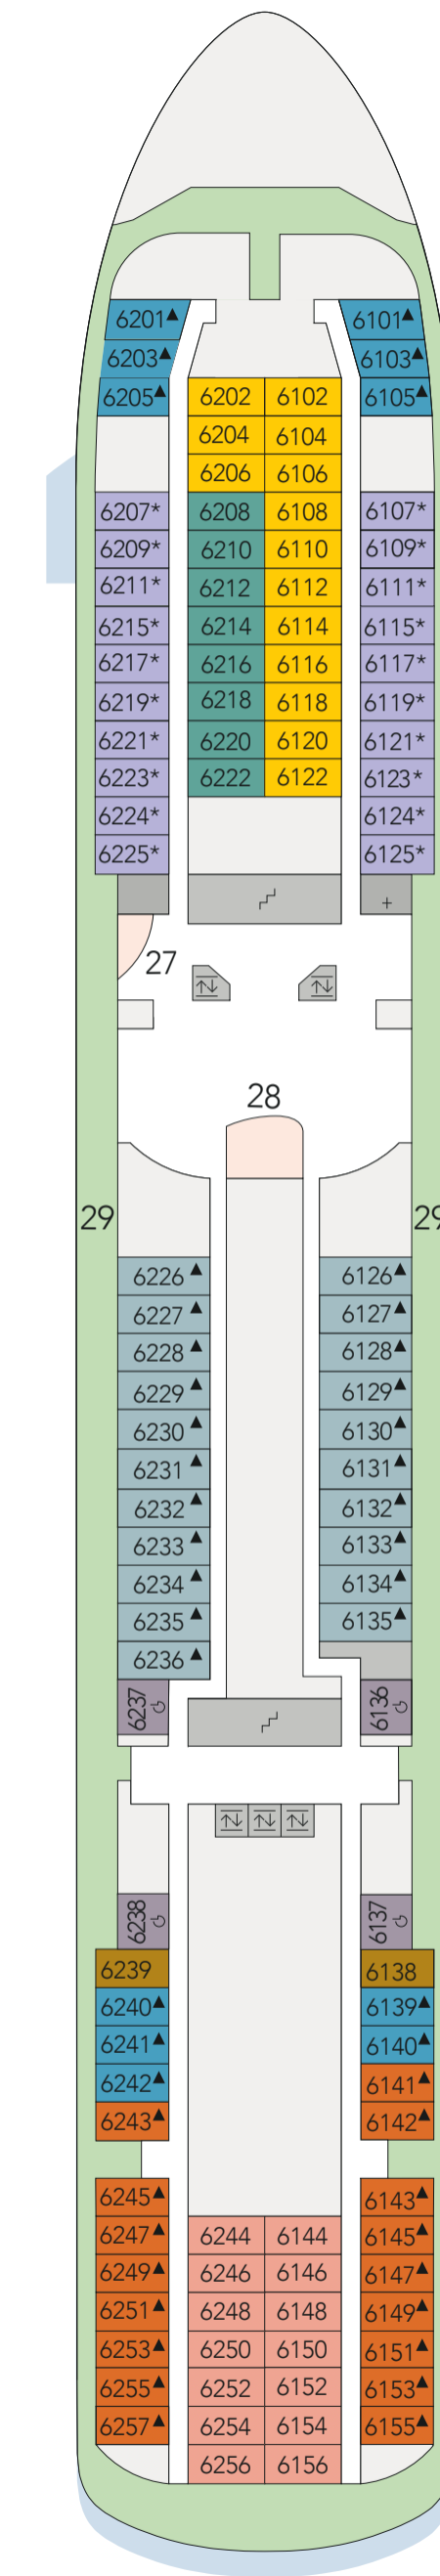

УСЛОВНЫЕ ОБОЗНАЧЕНИЯ

1. Бар Ibiza
2. Солнечная палуба
3. Площадка для волейбола/баскетбола
4. Бассейн
5. Кальян Shisha Corner
6. Бар у бассейна
7. СПА-центр
8. Театр Grande
9. Клуб для подростков
10. Салон красоты
11. Фитнес-клуб
12. Детский центр
13. Зал виртуальной реальности
14. Бар Lambada
15. Библиотека
16. Ресторан Riviera
17. Бар Sunrise
18. Детский клуб
19. Игровая комната
20. Экскурсионное бюро
21. Бар Astoria
22. Казино
23. Ресторан Selection
24. Магазины Duty Free
25. VIP Europe
26. Ресторан Europe
27. Отдел по работе с гостями
28. Ресепшен (Стойка информации)
29. Прогулочная палуба
30. Место посадки на тендер
31. Медицинский центр

СЬЮТЫ

- ▲ RS 7 палуба (нос)
- ▲ JS 7 палуба (нос)

КАЮТЫ С БАЛКОНОМ

- BA 7 палуба (нос)
- BB 7 палуба (корма)

КАЮТЫ С ОКНОМ

- OA 4 и 5 палубы (середина)
- OB 4 и 5 палубы (нос)
- OC 4 и 5 палубы (корма)
- OD 4 палуба (нос)
- OE 5 палуба (нос)

КАЮТЫ С ИЛЛЮМИНАТОРОМ

- PA 4 палуба (корма)
- PB 4 палуба (нос)

КАЮТЫ С ОКНОМ (ВИД ЗАГОРОЖЕН)

- ▲ OV 6 и 7 палубы (середина)
- OW 6 и 7 палубы (корма)
- \* OX 6 палуба (нос)
- ▲ OY 6 палуба (корма)
- ▲ OZ 6 палуба (нос, корма)
- ⌚ OH 6 и 7 палубы (середина)

КАЮТЫ БЕЗ ОКНА

- IA 4 и 5 палубы (середина)
- ▲ IB 4 и 5 палубы (середина)
- IC 6 и 7 палубы (нос)
- ID 4, 5 и 6 палубы (нос)
- IE 4, 5, 6 и 7 палубы (корма)

▲ 3-х местное размещение

⊙ Балконы

\* 4-х местное размещение