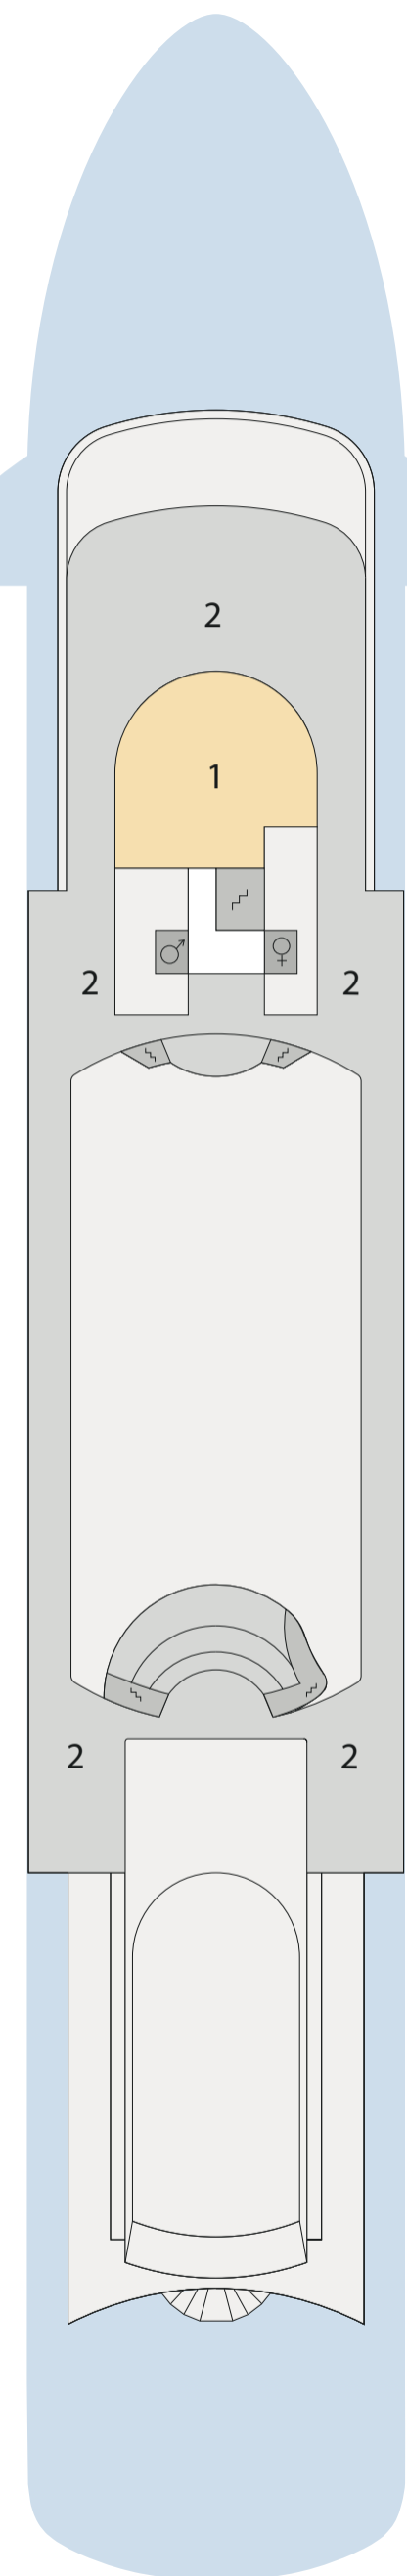

УСЛОВНЫЕ ОБОЗНАЧЕНИЯ

1. Бар Ibiza
2. Солнечная палуба
3. Площадка для волейбола/баскетбола
4. Бассейн
5. Кальян Shisha Corner
6. Бар у бассейна
7. СПА-центр
8. Театр Grande
9. Клуб для подростков
10. Салон красоты
11. Фитнес-клуб
12. Детский центр
13. Зал виртуальной реальности
14. Бар Lambada
15. Библиотека
16. Ресторан Riviera
17. Бар Sunrise
18. Детский клуб
19. Игровая комната
20. Экскурсионное бюро
21. Бар Astoria
22. Казино
23. Ресторан Selection
24. Магазины Duty Free
25. VIP Europe
26. Ресторан Europe
27. Отдел по работе с гостями
28. Ресепшен (Стойка информации)
29. Прогулочная палуба
30. Место посадки на тендер
31. Медицинский центр

СЬЮТЫ

- ▲ RS 7 палуба (нос)
- ▲ JS 7 палуба (нос)

КАЮТЫ С БАЛКОНОМ

- BA 7 палуба (нос)
- BB 7 палуба (корма)

КАЮТЫ С ОКНОМ

- OA 4 и 5 палубы (середина)
- OB 4 и 5 палубы (нос)
- OC 4 и 5 палубы (корма)
- OD 4 палуба (нос)
- OE 5 палуба (нос)

КАЮТЫ С ИЛЛЮМИНАТОРОМ

- PA 4 палуба (корма)
- PB 4 палуба (нос)

КАЮТЫ С ОКНОМ (ВИД ЗАГОРОЖЕН)

- ▲ OV 6 и 7 палубы (середина)
- OW 6 и 7 палубы (корма)
- \* OX 6 палуба (нос)
- ▲ OY 6 палуба (корма)
- ▲ OZ 6 палуба (нос, корма)
- ⌚ OH 6 и 7 палубы (середина)

КАЮТЫ БЕЗ ОКНА

- IA 4 и 5 палубы (середина)
- ▲ IB 4 и 5 палубы (середина)
- IC 6 и 7 палубы (нос)
- ID 4, 5 и 6 палубы (нос)
- IE 4, 5, 6 и 7 палубы (корма)

▲ 3-х местное размещение

⊙ Балконы

\* 4-х местное размещение