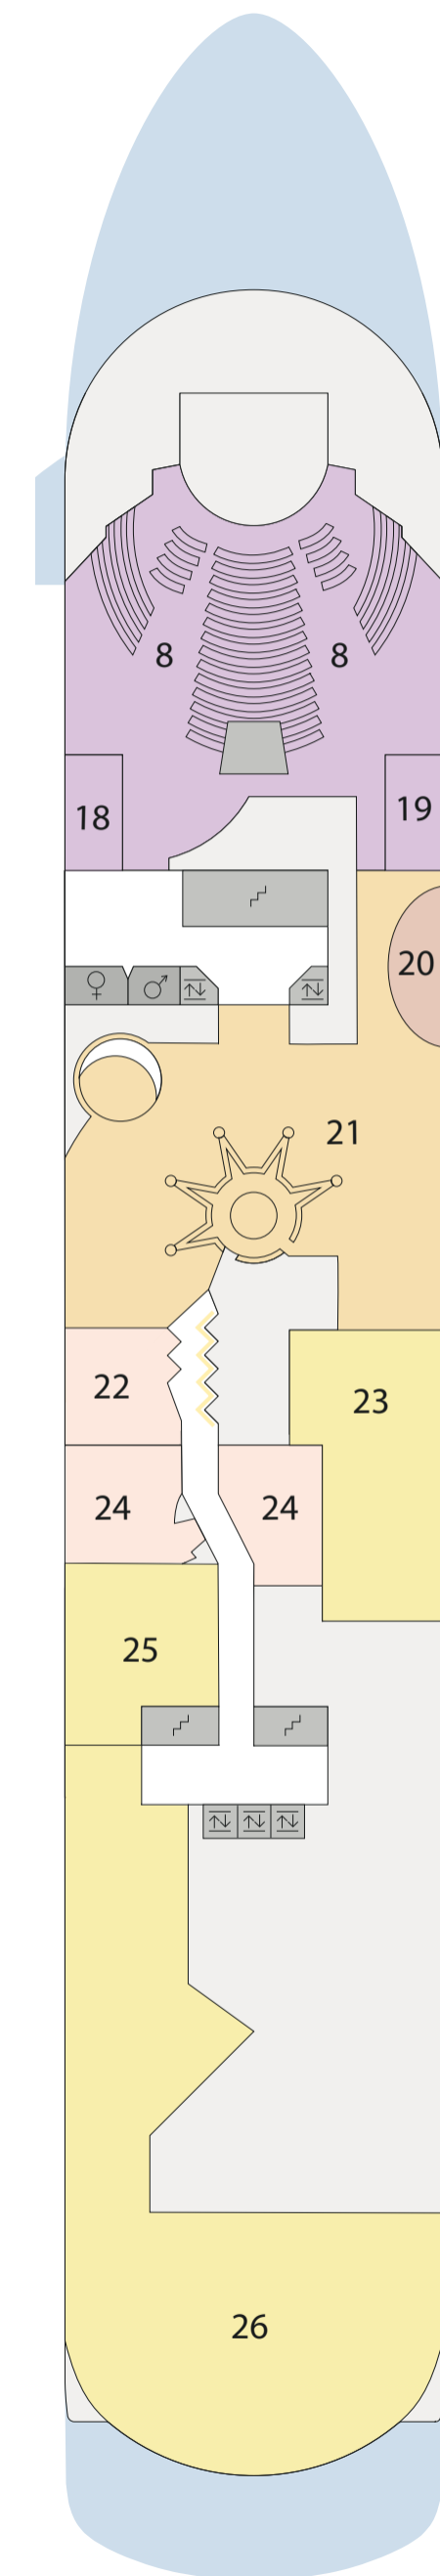

УСЛОВНЫЕ ОБОЗНАЧЕНИЯ

1. Бар Ibiza
2. Солнечная палуба
3. Площадка для волейбола/баскетбола
4. Бассейн
5. Кальян Shisha Corner
6. Бар у бассейна
7. СПА-центр
8. Театр Grande
9. Клуб для подростков
10. Салон красоты
11. Фитнес-клуб
12. Детский центр
13. Зал виртуальной реальности
14. Бар Lambada
15. Библиотека
16. Ресторан Riviera
17. Бар Sunrise
18. Детский клуб
19. Игровая комната
20. Экскурсионное бюро
21. Бар Astoria
22. Казино
23. Ресторан Selection
24. Магазины Duty Free
25. VIP Europe
26. Ресторан Europe
27. Отдел по работе с гостями
28. Ресепшен (Стойка информации)
29. Прогулочная палуба
30. Место посадки на тендер
31. Медицинский центр

СЬЮТЫ

- ▲ RS 7 палуба (нос)
- ▲ JS 7 палуба (нос)

КАЮТЫ С БАЛКОНОМ

- BA 7 палуба (нос)
- BB 7 палуба (корма)

КАЮТЫ С ОКНОМ

- OA 4 и 5 палубы (середина)
- OB 4 и 5 палубы (нос)
- OC 4 и 5 палубы (корма)
- OD 4 палуба (нос)
- OE 5 палуба (нос)

КАЮТЫ С ИЛЛЮМИНАТОРОМ

- PA 4 палуба (корма)
- PB 4 палуба (нос)

КАЮТЫ С ОКНОМ (ВИД ЗАГОРОЖЕН)

- ▲ OV 6 и 7 палубы (середина)
- OW 6 и 7 палубы (корма)
- \* OX 6 палуба (нос)
- ▲ OY 6 палуба (корма)
- ▲ OZ 6 палуба (нос, корма)
- ⌚ OH 6 и 7 палубы (середина)

КАЮТЫ БЕЗ ОКНА

- IA 4 и 5 палубы (середина)
- ▲ IB 4 и 5 палубы (середина)
- IC 6 и 7 палубы (нос)
- ID 4, 5 и 6 палубы (нос)
- IE 4, 5, 6 и 7 палубы (корма)

▲ 3-х местное размещение

⊙ Балконы

\* 4-х местное размещение