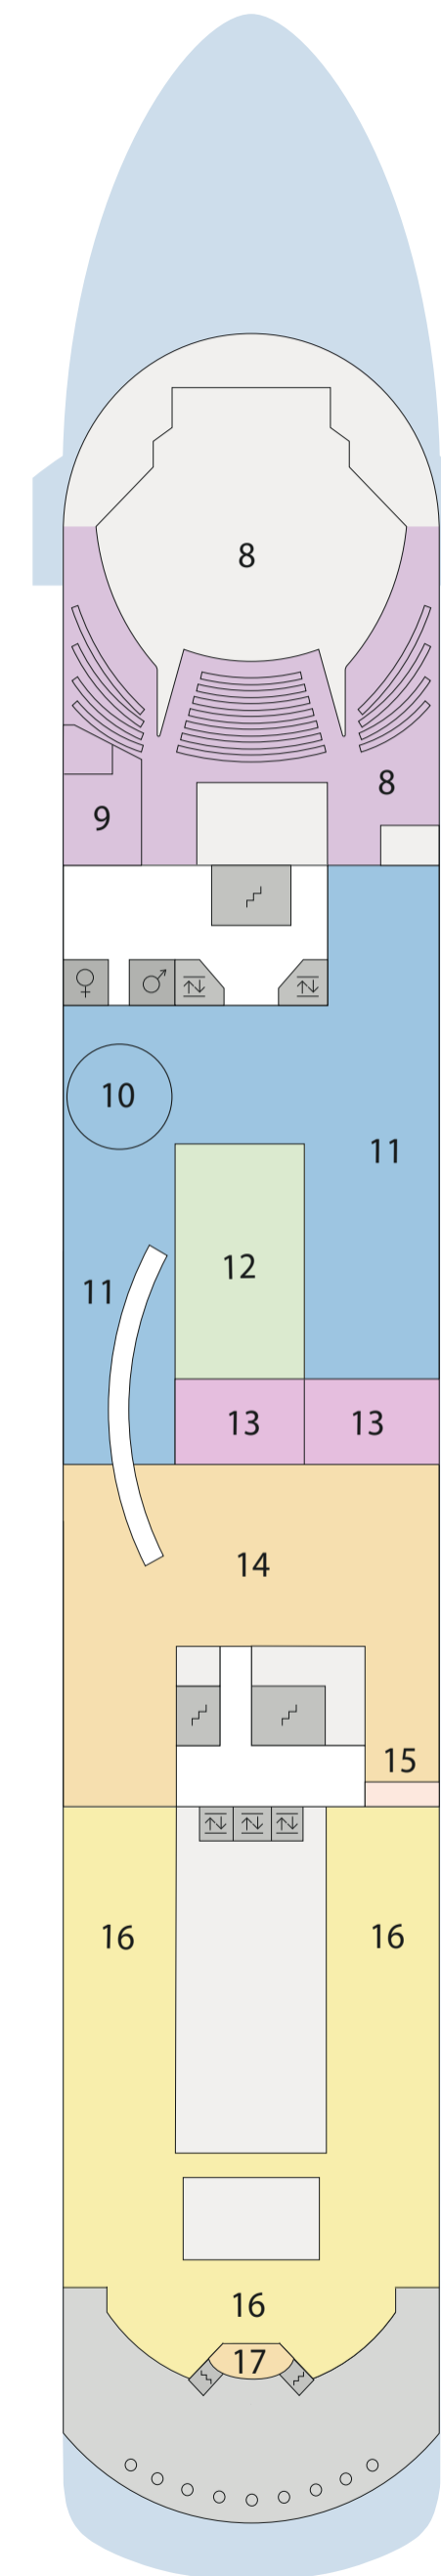

УСЛОВНЫЕ ОБОЗНАЧЕНИЯ

1. Бар Ibiza
2. Солнечная палуба
3. Площадка для волейбола/баскетбола
4. Бассейн
5. Кальян Shisha Corner
6. Бар у бассейна
7. СПА-центр
8. Театр Grande
9. Клуб для подростков
10. Салон красоты
11. Фитнес-клуб
12. Детский центр
13. Зал виртуальной реальности
14. Бар Lambada
15. Библиотека
16. Ресторан Riviera
17. Бар Sunrise
18. Детский клуб
19. Игровая комната
20. Экскурсионное бюро
21. Бар Astoria
22. Казино
23. Ресторан Selection
24. Магазины Duty Free
25. VIP Europe
26. Ресторан Europe
27. Отдел по работе с гостями
28. Ресепшен (Стойка информации)
29. Прогулочная палуба
30. Место посадки на тендер
31. Медицинский центр

СЬЮТЫ

- ▲ RS 7 палуба (нос)
- ▲ JS 7 палуба (нос)

КАЮТЫ С БАЛКОНОМ

- BA 7 палуба (нос)
- BB 7 палуба (корма)

КАЮТЫ С ОКНОМ

- OA 4 и 5 палубы (середина)
- OB 4 и 5 палубы (нос)
- OC 4 и 5 палубы (корма)
- OD 4 палуба (нос)
- OE 5 палуба (нос)

КАЮТЫ С ИЛЛЮМИНАТОРОМ

- PA 4 палуба (корма)
- PB 4 палуба (нос)

КАЮТЫ С ОКНОМ (ВИД ЗАГОРОЖЕН)

- ▲ OV 6 и 7 палубы (середина)
- OW 6 и 7 палубы (корма)
- \* OX 6 палуба (нос)
- ▲ OY 6 палуба (корма)
- ▲ OZ 6 палуба (нос, корма)
- ⌚ OH 6 и 7 палубы (середина)

КАЮТЫ БЕЗ ОКНА

- IA 4 и 5 палубы (середина)
- ▲ IB 4 и 5 палубы (середина)
- IC 6 и 7 палубы (нос)
- ID 4, 5 и 6 палубы (нос)
- IE 4, 5, 6 и 7 палубы (корма)

▲ 3-х местное размещение

⊙ Балконы

\* 4-х местное размещение