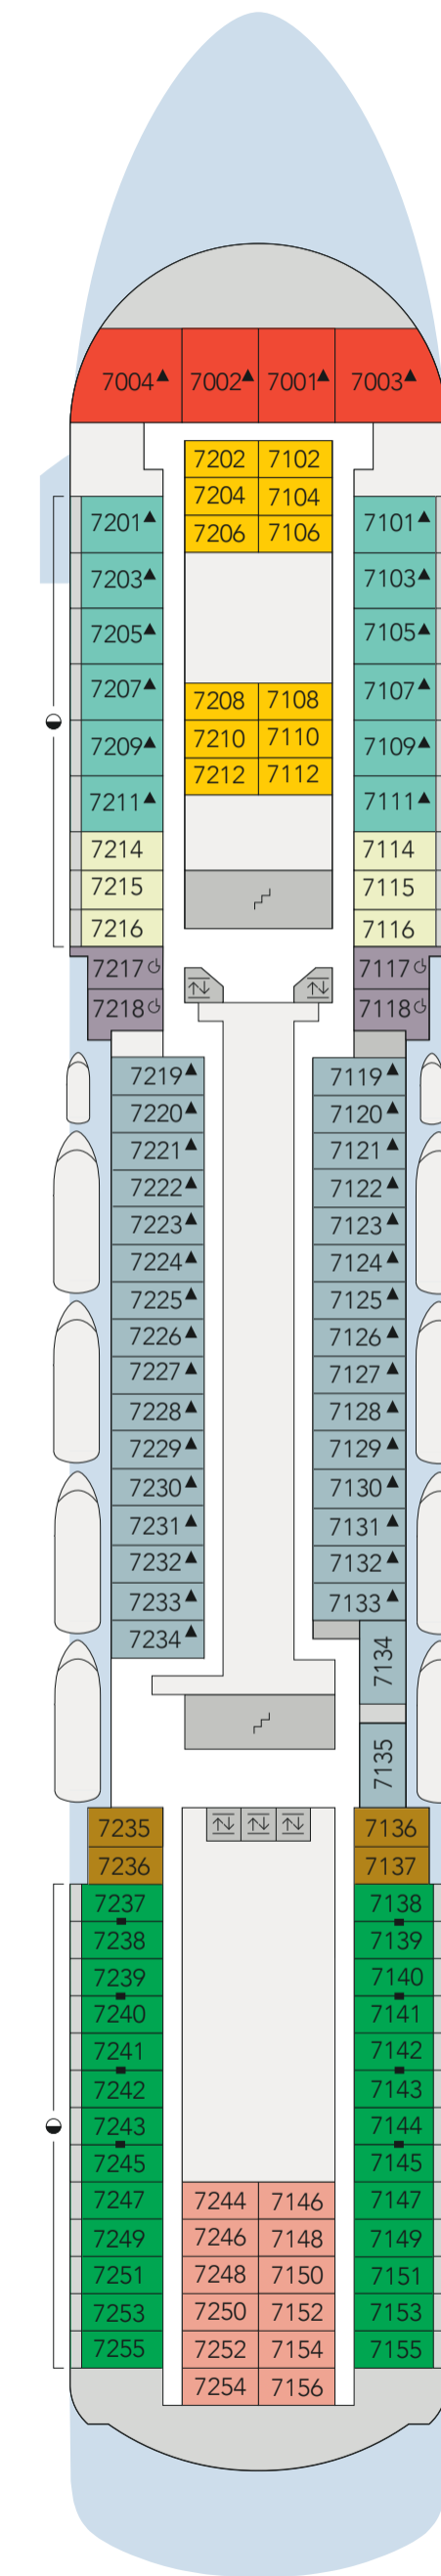

УСЛОВНЫЕ ОБОЗНАЧЕНИЯ

1. Бар Ibiza
2. Солнечная палуба
3. Площадка для волейбола/баскетбола
4. Бассейн
5. Кальян Shisha Corner
6. Бар у бассейна
7. СПА-центр
8. Театр Grande
9. Клуб для подростков
10. Салон красоты
11. Фитнес-клуб
12. Детский центр
13. Зал виртуальной реальности
14. Бар Lambada
15. Библиотека
16. Ресторан Riviera
17. Бар Sunrise
18. Детский клуб
19. Игровая комната
20. Экскурсионное бюро
21. Бар Astoria
22. Казино
23. Ресторан Selection
24. Магазины Duty Free
25. VIP Europe
26. Ресторан Europe
27. Отдел по работе с гостями
28. Ресепшен (Стойка информации)
29. Прогулочная палуба
30. Место посадки на тендер
31. Медицинский центр

СЬЮТЫ

- ▲ RS 7 палуба (нос)
- ▲ JS 7 палуба (нос)

КАЮТЫ С БАЛКОНОМ

- BA 7 палуба (нос)
- BB 7 палуба (корма)

КАЮТЫ С ОКНОМ

- OA 4 и 5 палубы (середина)
- OB 4 и 5 палубы (нос)
- OC 4 и 5 палубы (корма)
- OD 4 палуба (нос)
- OE 5 палуба (нос)

КАЮТЫ С ИЛЛЮМИНАТОРОМ

- PA 4 палуба (корма)
- PB 4 палуба (нос)

КАЮТЫ С ОКНОМ (ВИД ЗАГОРОЖЕН)

- ▲ OV 6 и 7 палубы (середина)
- OW 6 и 7 палубы (корма)
- \* OX 6 палуба (нос)
- ▲ OY 6 палуба (корма)
- ▲ OZ 6 палуба (нос, корма)
- ⌚ OH 6 и 7 палубы (середина)

КАЮТЫ БЕЗ ОКНА

- IA 4 и 5 палубы (середина)
- ▲ IB 4 и 5 палубы (середина)
- IC 6 и 7 палубы (нос)
- ID 4, 5 и 6 палубы (нос)
- IE 4, 5, 6 и 7 палубы (корма)

▲ 3-х местное размещение

⊙ Балконы

\* 4-х местное размещение