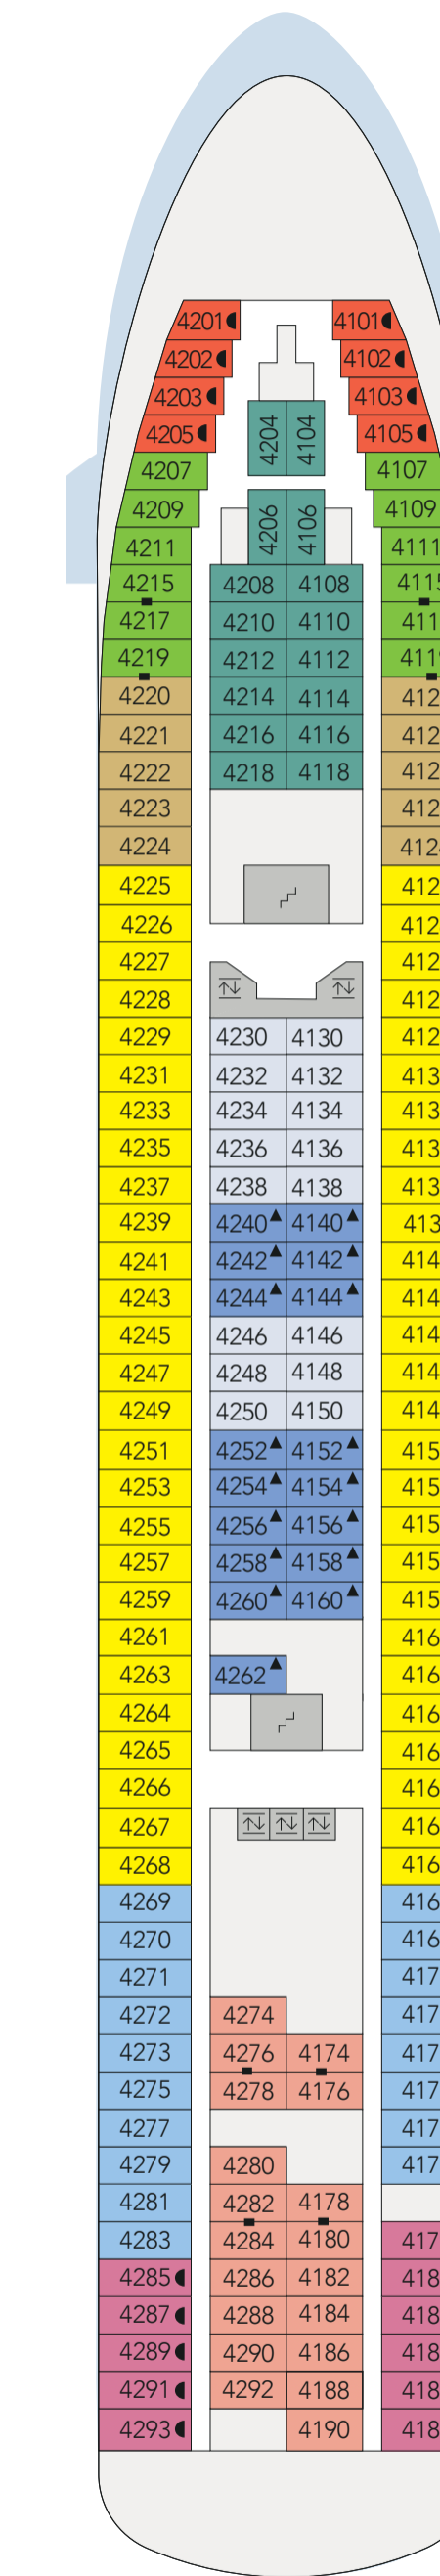

УСЛОВНЫЕ ОБОЗНАЧЕНИЯ

1. Бар Ibiza
2. Солнечная палуба
3. Площадка для волейбола/баскетбола
4. Бассейн
5. Кальян Shisha Corner
6. Бар у бассейна
7. СПА-центр
8. Театр Grande
9. Клуб для подростков
10. Салон красоты
11. Фитнес-клуб
12. Детский центр
13. Зал виртуальной реальности
14. Бар Lambada
15. Библиотека
16. Ресторан Riviera
17. Бар Sunrise
18. Детский клуб
19. Игровая комната
20. Экскурсионное бюро
21. Бар Astoria
22. Казино
23. Ресторан Selection
24. Магазины Duty Free
25. VIP Europe
26. Ресторан Europe
27. Отдел по работе с гостями
28. Ресепшен (Стойка информации)
29. Прогулочная палуба
30. Место посадки на тендер
31. Медицинский центр

СЬЮТЫ

- ▲ RS 7 палуба (нос)
- ▲ JS 7 палуба (нос)

КАЮТЫ С БАЛКОНОМ

- BA 7 палуба (нос)
- BB 7 палуба (корма)

КАЮТЫ С ОКНОМ

- OA 4 и 5 палубы (середина)
- OB 4 и 5 палубы (нос)
- OC 4 и 5 палубы (корма)
- OD 4 палуба (нос)
- OE 5 палуба (нос)

КАЮТЫ С ИЛЛЮМИНАТОРОМ

- PA 4 палуба (корма)
- PB 4 палуба (нос)

КАЮТЫ С ОКНОМ (ВИД ЗАГОРОЖЕН)

- ▲ OV 6 и 7 палубы (середина)
- OW 6 и 7 палубы (корма)
- \* OX 6 палуба (нос)
- ▲ OY 6 палуба (корма)
- ▲ OZ 6 палуба (нос, корма)
- ⌚ OH 6 и 7 палубы (середина)

КАЮТЫ БЕЗ ОКНА

- IA 4 и 5 палубы (середина)
- ▲ IB 4 и 5 палубы (середина)
- IC 6 и 7 палубы (нос)
- ID 4, 5 и 6 палубы (нос)
- IE 4, 5, 6 и 7 палубы (корма)

▲ 3-х местное размещение

⊙ Балконы

\* 4-х местное размещение